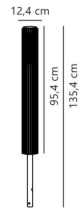

Productinformatie 2118038203 Aludra Seaside

Specificaties

Lamp voet	E27	IK-classificatie	IK05
Spanning	220-240 V	Diameter	124 mm
IP-classificatie	IP54	Lengte	1354 mm
Beschermingsklasse	I	Hoogte	954 mm
		Type dimming	Overig

Bekijk alle informatie op onze website

[Alle informatie +](#)

Fysieke eigenschappen

Lamp voet	E27	Kwaliteitsklasse materiaal behuizing	Overig
Geschikt voor aantal lampen	1	Lichtverdeling	Symmetrisch/asymmetrisch
Lampen inbegrepen	Nee	Lichtverdeler	Diffuserlens/optiek/paneel
Lamptype	LED uitwisselbaar	IP-classificatie	IP54
Lampsoort (Lampaanduiding)	Armatuur In/opbouw	Beschermingsklasse	I
Behuizing armatuur	Aluminium	IK-classificatie	IK05
Materiaal afdekking armatuur	Kunststof transparant	Voorschakelapparaat inbegrepen	Nee
Kleur behuizing	Zwart	Soort verlichtingsarmatuur	Pilaar (Stele)
Oppervlaktebescherming	Geanodiseerd/geëloxeerd		

Overige eigenschappen

Aansluitbare geleiderdoorsnede	1.5 / 2.5 mm ²	Lichtsensoren	Nee
Aansluitwijze	Steekklem	Voorschakelapparaat	Niet noodzakelijk
Soort bedrading	Geschikt voor doorgangsbedrading	Type voeding	Netvoeding
Aantal polen	3	Onderdeel van een houder volgens 2019/2020/EU	Ja

Afmetingen & gewicht

Diameter	124 mm	Verpak.lengte	141 mm
Lengte	1354 mm	Verpak.breedte	141 mm
Hoogte	954 mm	Verpak.hoogte	1020 mm
Buitendiameter	124 mm	Gewicht (netto).	3990 gr

Vermogenseigenschappen

Geschikt voor lampvermogen	1-15 W
----------------------------	--------