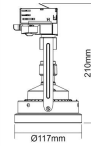

TOBY MM02647

Fase-afsnijding heeft in de meeste gevallen de voorkeur, bovenstaande advies aantallen zijn daarop gebaseerd.

Fase-aansnijding kan tot gevolg hebben dat zowel de dimmer als de lichtbron of voeding een zoemend geluid geven.