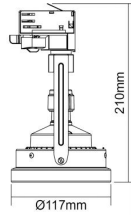

### Specificaties

Product groep	Armatuur	IP-classificatie	IP20
Fitting	GU10	Beschermingsklasse	II
Lampvermogen	15 W	IK-classificatie	IK05
Spanning	220-240 V	Dimbaar	Ja
Uitgangsspanning info	AC V	Diameter	117 mm
		Lengte	210 mm

## Afmetingen & gewicht

Diameter	117 mm	Verpak.lengte	55 mm
Lengte	210 mm	Verpak.breedte	125 mm
Buitendiameter	117 mm	Gewicht (netto)	250 gr
Verpak.hoogte	250 mm		