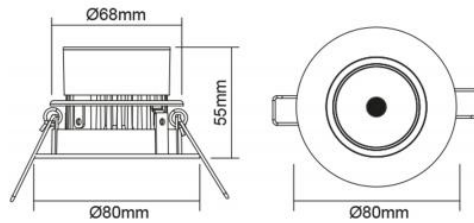

Productinformatie MM05403

Specificaties

Product groep	Armatuur	Bedrijfstemp. Min	-30 ° graden
Fitting	Geïntegreerd	Bedrijfstemp. Max	40 ° graden
Lampvermogen	8 W	IP-classificatie	IP44
Stroom	39 mA	Beschermingsklasse	II
Kleurtemperatuur	2800 K	Levensduur L70/B50	25000 u
Spanning	220-240 V	Levensduur L90/B10	25000 u
Ra waarde	80	Dimbaar	Ja
Lumen/watt	63 lm/Watt	Diameter	80 mm
Uitgangsspanning info	AC V	Hoogte	55 mm
Lichtstroom	500 lm	Powerfactor	0.90 >

Fysieke eigenschappen

Product groep	Armatuur	Lichtverdeling	Symmetrisch
Fitting	Geïntegreerd	Lichtverdeler	Overig
Geschikt voor aantal lampen	1	Oppervlak geborsteld	Nee
Lampen inbegrepen	Ja	Bedrijfstemp. Min	-30 ° graden
Lamptype	LED niet uitwisselbaar	Bedrijfstemp. Max	40 ° graden
Lampsoort (Lampaanduiding)	LED Geïntegreerd	Nom. omgevingstemperatuur volgens IEC62722-2-1	0-30 °C
Behuizing armatuur	Aluminium	Gloeidraadtest volgens IEC 60695-2-11	650 °C - 30 s
Materiaal afdekking armatuur	Kunststof mat/gesatineerd	IP-classificatie	IP44
Kleur behuizing	Wit	Beschermingsklasse	II
Oppervlaktebescherming	Gelakt	Brandwerendheid "D"	Nee
Uitvoering van raster	Geen	Afdekking armatuur met thermisch isolatiemateriaal mogelijk	Nee
Verstelbaarheid	Zwenkbaar	Voorschakelapparaat inbegrepen	Ja
Draaihoek	360 ° graden	Voorschakelapparaat	Niet noodzakelijk
Verstelhoek	25 ° graden	Montagewijze	Inbouw
Reflector	Geen		

Dim eigenschappen

Dimbaar	Ja	Dimbaar RF	Ja
---------	----	------------	----

Afmetingen & gewicht

Diameter	80 mm	Verpak.hoogte	160 mm
Hoogte	55 mm	Verpak.lengte	90 mm
Inbouwdiepte	53 mm	Verpak.breedte	115 mm
Inbouwdiameter	68 mm	Gewicht (netto)	184 gr
Buitendiameter	80 mm		