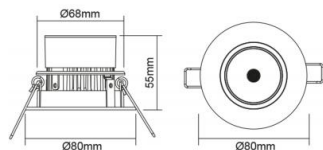

ingenium® Smart Lighting MM05403

Fabrikant	Model	Vermogen min-max	Bediening	Protocol	Nul draad	Fase snijding		
ABB Busch-Jaeger	6523UR103 LED	2 - 100 W	Draai		Nee	Fase aan- en afsnijding	1	11
ELTAKO	EUD61NPN-UC	1 - 200 W	Puls		Ja	Fase aan- en afsnijding	1	22
ELTAKO	FUD71L	1 - 600 W	Draadloos	Rf	Ja	Fase aan- en afsnijding	1	67
GIRA	2385-00	3 - 100 W	Touch		Ja	Fase aan- en afsnijding	1	11
Hager Berker	85421200	5 - 70 W	Touch		Nee	Fase aan- en afsnijding	1	7
Jung	1711DE	3 - 100 W	Touch		Ja	Fase aan- en afsnijding	1	11
Jung	1731DD	3 - 100 W	Draai		Ja	Fase aan- en afsnijding	1	11
Max4Tech	Dimmax 420SL	1 - 200 W	Puls		Ja	Fase aan- en afsnijding	1	22
MEGAMAN	ZBM01d	3 - 200 W	Puls	Zigbee 3.0	Ja	Fase afsnijding	1	22
MEGAMAN	ZBM02d	5 - 80 W	Draadloos	Zigbee 3.0	Nee	Fase afsnijding	1	9
Schneider-Merten	MTN5134-0000 / SBD200LED	4 - 200 W	Draai		Nee	Fase aan- en afsnijding	1	22

Fase-afsnijding heeft in de meeste gevallen de voorkeur, bovenstaande advies aantallen zijn daarop gebaseerd.

Fase-aansnijding kan tot gevolg hebben dat zowel de dimmer als de lichtbron of voeding een zoemend geluid geven.