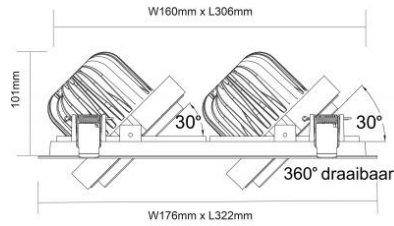

Productinformatie MM07079

Specificaties

| | | | |
|------------------|----------|---------------|--------|
| Product groep | Armatuur | Hoogte | 42 mm |
| IP-classificatie | IP23 | Breedte | 322 mm |
| Lengte | 176 mm | Inbouwlengte | 160 mm |
| | | Inbouwbreedte | 306 mm |

Bekijk alle informatie op onze website

[Alle informatie +](#)

Fysieke eigenschappen

| | | | |
|-----------------------------|------------------------|------------------------|-------------|
| Product groep | Armatuur | Verstelhoek | 30 ° graden |
| Geschikt voor aantal lampen | 2 | Omgevingstemperatuur | -30-40 °C |
| Excl. lampen | Ja | IP-classificatie | IP23 |
| Lampsoort (Lampaanduiding) | Armatuur In/opbouw | Oppervlaktebescherming | Gelakt |
| Verstelbaarheid | Draaibaar en zwenkbaar | Montagewijze | Inbouw |
| Draaihoek | 360 ° graden | | |

Afmetingen & gewicht

| | | | |
|---------------|--------|-----------------|--------|
| Lengte | 176 mm | Verpak.hoogte | 200 mm |
| Hoogte | 42 mm | Verpak.lengte | 50 mm |
| Breedte | 322 mm | Verpak.breedte | 330 mm |
| Inbouwlengte | 160 mm | Gewicht (netto) | 518 gr |
| Inbouwbreedte | 306 mm | | |