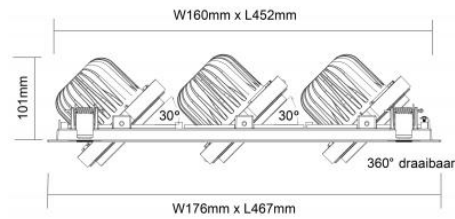

Productinformatie MM07095

Specificaties

Product groep	Armatuur	Hoogte	42 mm
IP-classificatie	IP23	Breedte	467 mm
Lengte	176 mm	Inbouwlengte	160 mm
		Inbouwbreedte	452 mm

Bekijk alle informatie op onze website

[Alle informatie +](#)

Fysieke eigenschappen

Product groep	Armatuur	Draaihoek	360 ° graden
Geschikt voor aantal lampen	3	Verstelhoek	30 ° graden
Excl. lampen	Ja	Omgevingstemperatuur	-30-40 °C
Lampsoort (Lampaanduiding)	Armatuur In/opbouw	IP-classificatie	IP23
Uitvoering oppervlakte	Mat	Oppervlaktebescherming	Gelakt
Verstelbaarheid	Draaibaar en zwenkbaar	Montagewijze	Inbouw

Afmetingen & gewicht

Lengte	176 mm	Verpak.hoogte	200 mm
Hoogte	42 mm	Verpak.lengte	50 mm
Breedte	467 mm	Verpak.breedte	500 mm
Inbouwlengte	160 mm	Gewicht (netto)	740 gr
Inbouwbreedte	452 mm		

Toepassings eigenschappen