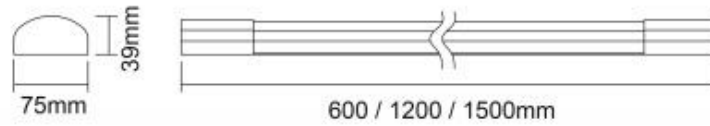

Productinformatie MM07397

Specificaties

Product groep	Armatuur	Bedrijfstemp. Max	40 ° graden
Fitting	Geïntegreerd	IP-classificatie	IP20
Stroom	203 mA	Beschermingsklasse	II
Kleurtemperatuur	4000 K	IK-classificatie	Overige
Spanning	220-240 V	Levensduur L70/B50	50000 u
Ra waarde	80	Lengte	1500 mm
Lumen/watt	107 lm/Watt	Hoogte	39 mm
Lichtstroom	4500 lm	Breedte	75 mm
Bedrijfstemp. Min	-30 ° graden	Powerfactor	0.9 >
		Dimbaar	Nee

Afmetingen & gewicht

Lengte	1500 mm	Verpak.breedte	80 mm
Hoogte	39 mm	Verpak.hoogte	45 mm
Breedte	75 mm	Gewicht (netto)	928 gr
Verpak.lengte	1550 mm		

Dim eigenschappen

Dimbaar	Nee	Dimbaar faseafsnijding	Nee
Dimbaar 0-10 V	Nee	Dimbaar faseaansnijding	Nee
Dimbaar 1-10 V	Nee	Dimbaar programmeerbaar	Nee
Dimbaar DALI	Nee	Dimbaar RF	Nee
Dimbaar DMX	Nee	Dimbaar Sine Wave Reduction	Nee
Dimbaar DSI	Nee	Dimbaar Touch and Dim	Nee
Dimbaar met potentiometer (geintegr)	Nee	Dimbaar Zigbee	Nee
Dimbaar LineSwitch	Nee	Dimbaar met Push-button	Nee
Dimbaar fabrikantspecifiek	Nee	Dimbaar DALI-2	Nee
Dimbaar netspanningmodulatie	Nee	Type dimming	Niet dimbaar