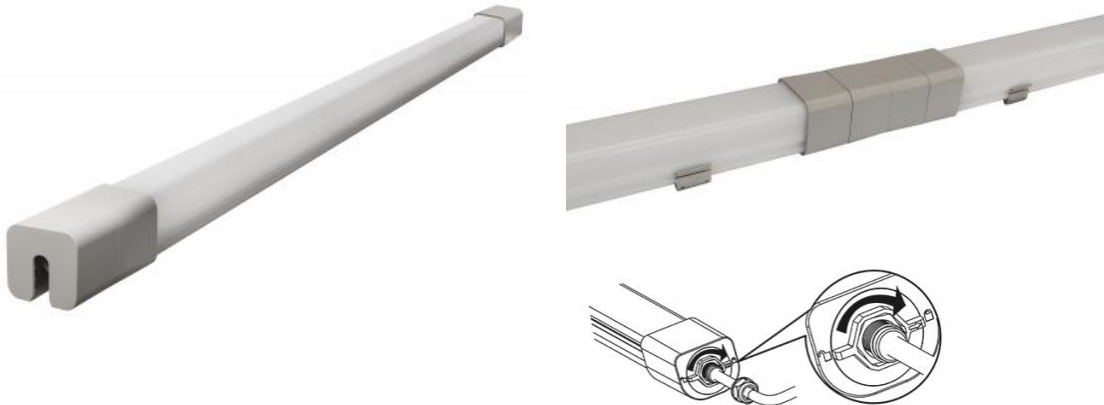

## Productinformatie MM08524

Easy Connect met twist lock sluiting en push terminals geen gereedschap nodig.

### Specificaties

Product groep	Armatuur	Bedrijfstemp. Min	-30 ° graden
Fitting	Geïntegreerd	Bedrijfstemp. Max	40 ° graden
Lampvermogen	41 W	IP-classificatie	IP66
Stroom	200 mA	Beschermingsklasse	II
Kleurtemperatuur	4000 K	IK-classificatie	IK08
Spanning	220-240 V	Levensduur L80/B10	50000 u
Ra waarde	80	Lengte	1272 mm
Lumen/watt	104 lm/Watt	Hoogte	56 mm
Lichtstroom	4300 lm	Breedte	62 mm
		Powerfactor	0.9 >

## Fysieke eigenschappen

Product groep	Armatuur	Lichtverdeler	Overig
Fitting	Geïntegreerd	Bedrijfstemp. Min	-30 ° graden
Lampen inbegrepen	Ja	Bedrijfstemp. Max	40 ° graden
Lamptype	LED niet uitwisselbaar	Nom. omgevingstemperatuur volgens IEC62722-2-1	-30-40 °C
Lampsoort (Lampaanduiding)	Armatuur In/opbouw	Gloeidraadtest volgens IEC 60695-2-11	850 °C - 30 s
Behuizing armatuur	Kunststof	IP-classificatie	IP66
Uitvoering oppervlakte	Glanzend	Beschermingsklasse	II
Materiaal afdekking armatuur	Kunststof opaal	IK-classificatie	IK08
Kleur behuizing	Grijs	Voorschakelapparaat	Niet noodzakelijk
Uitvoering van raster	Geen	Materiaal	Kunststof
Reflector	Geen	Montagewijze	Opbouwuitvoering
Lichtverdeling	Symmetrisch		