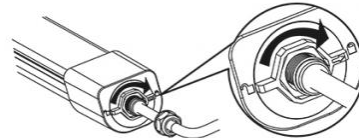

## Productinformatie MM08524

Easy Connect met twist lock sluiting en push terminals geen gereedschap nodig.