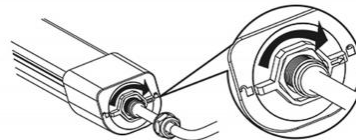

Productinformatie MM09403

Easy Connect met twist lock sluiting en push terminals geen gereedschap nodig.

Specificaties

Product groep	Armatuur	Bedrijfstemp. Max	40 ° graden
Fitting	Geïntegreerd	IP-classificatie	IP66
Lampvermogen	38 W	Beschermingsklasse	I
Kleurtemperatuur	4000 K	IK-classificatie	IK08
Spanning	220-240 V	Levensduur L70/B10	35000 u
Ra waarde	80	Lengte	1180 mm
Lumen/watt	105 lm/Watt	Hoogte	45 mm
Lichtstroom	4000 lm	Breedte	37 mm
Bedrijfstemp. Min	-30 ° graden	Powerfactor	0.90 >