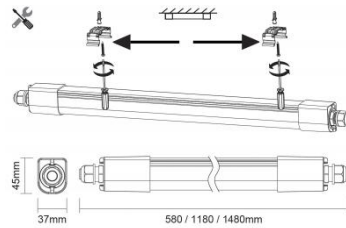

Productinformatie MM09403

Easy Connect met twist lock sluiting en push terminals geen gereedschap nodig.

Specificaties

Product groep	Armatuur	Bedrijfstemp. Max	40 ° graden
Fitting	Geïntegreerd	IP-classificatie	IP66
Lampvermogen	38 W	Beschermingsklasse	I
Kleurtemperatuur	4000 K	IK-classificatie	IK08
Spanning	220-240 V	Levensduur L70/B10	35000 u
Ra waarde	80	Lengte	1180 mm
Lumen/watt	105 lm/Watt	Hoogte	45 mm
Lichtstroom	4000 lm	Breedte	37 mm
Bedrijfstemp. Min	-30 ° graden	Powerfactor	0.90 >

Afmetingen & gewicht

Lengte	1180 mm	Verpak.lengte	1175 mm
Hoogte	45 mm	Verpak.breedte	55 mm
Breedte	37 mm	Gewicht (netto)	476 gr
Verpak.hoogte	40 mm		

Dim eigenschappen

Zonder dimfunctie	Ja	Type dimming	Niet dimbaar
-------------------	----	--------------	--------------