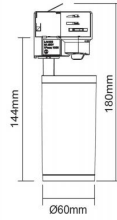

Productinformatie MM09661

Specificaties

Product groep	Armatuur	Beschermingsklasse	II
Lamp voet	GU10	Diameter	60 mm
Spanning	220-240 V	Lengte	180 mm
IP-classificatie	IP20	Hoogte	144 mm

Bekijk alle informatie op onze website

[Alle informatie +](#)

Fysieke eigenschappen

Product groep	Armatuur	Reflector	Geen
Lamp voet	GU10	Lichtverdeling	Symmetrisch/asymmetrisch
Geschikt voor aantal lampen	1	Lichtverdeler	Overig
Lampen inbegrepen	Nee	Oppervlak geborsteld	Nee
Excl. lampen	Ja	Nom. omgevingstemperatuur volgens IEC62722-2-1	-30-40 °C
Lamptype	LED uitwisselbaar	Omgevingstemperatuur	-30-40 °C
Lampsoort (Lampaanduiding)	PAR16	Gloeidraadtest volgens IEC 60695-2-11	650 °C - 30 s
Behuizing armatuur	Kunststof	IP-classificatie	IP20
Uitvoering oppervlakte	Mat	IP-classificatie (achterzijde)	IP20
Materiaal afdekking armatuur	Overig	IP-classificatie (voorzijde)	IP20
Kleur behuizing	Wit	Beschermingsklasse	II
Oppervlaktebescherming	Overig	Brandwerendheid "D"	Nee
Uitvoering van raster	Mat	Afdekking armatuur met thermisch isolatiemateriaal mogelijk	Nee
Verstelbaarheid	Draaibaar en zwenkbaar	Voor schakelapparaat inbegrepen	Nee
Draaihoek	330 ° graden	Montagewijze	DRA (DIN-rail adapter)
Verstelhoek	90 ° graden	Adapter	3 Fase Euro track

Licht eigenschappen

Lichtuittrede	Direct
---------------	--------

Afmetingen & gewicht

Diameter	60 mm	Verpak.lengte	66 mm
Lengte	180 mm	Verpak.breedte	66 mm
Hoogte	144 mm	Verpak.hoogte	195 mm
Buitendiameter	60 mm	Gewicht (netto).	135 gr