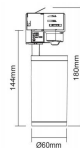

Life IN Light

MEGAMAN®

Dimadvies

MORA MM09662

Fase-afsnijding heeft in de meeste gevallen de voorkeur, bovenstaande advies aantallen zijn daarop gebaseerd.

Fase-aansnijding kan tot gevolg hebben dat zowel de dimmer als de lichtbron of voeding een zoemend geluid geven.