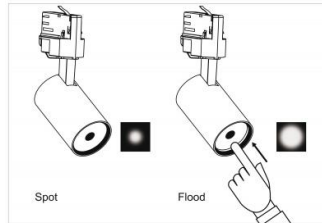

Productinformatie MM10118

Specificaties

| | | | |
|-----------------------|--------------|--------------------|--------------|
| Product groep | Armatuur | Lichtstroom | 3500 lm |
| Fitting | Geïntegreerd | Bedrijfstemp. Min | -30 ° graden |
| Lampvermogen | 37 W | Bedrijfstemp. Max | 40 ° graden |
| Stroom | 179 mA | IP-classificatie | IP20 |
| Kleurtemperatuur | 4000 K | Beschermingsklasse | II |
| Spanning | 220-240 V | Levensduur L70/B50 | 50000 u |
| Ra waarde | 80 | Diameter | 110 mm |
| Lumen/watt | 95 lm/Watt | Lengte | 248 mm |
| Uitgangsspanning info | AC V | Hoogte | 248 mm |
| | | Powerfactor | 0,9 > |

Bekijk alle informatie op onze website

[Alle informatie +](#)

Fysieke eigenschappen

| | | | |
|------------------------------|------------------------|---|------------------------|
| Product groep | Armatuur | Lichtverdeler | Reflector |
| Fitting | Geïntegreerd | Aantal LEDs | 1 |
| Geschikt voor aantal lampen | 1 | Bedrijfstemp. Min | -30 ° graden |
| Lampen inbegrepen | Ja | Bedrijfstemp. Max | 40 ° graden |
| Lamptype | LED niet uitwisselbaar | Nom. omgevingstemperatuur volgens IEC62722-2-1 | 0-30 °C |
| Lampsoort (Lampaanduiding) | LED Geïntegreerd | Gloeidraadtest volgens IEC 60695-2-11 | 850 °C - 30 s |
| Behuizing armatuur | Aluminium | IP-classificatie | IP20 |
| Materiaal afdekking armatuur | Overig | Beschermingsklasse | II |
| Kleur behuizing | Wit | Brandwerendheid "D" | Nee |
| Oppervlaktebescherming | Overig | Afdekking armatuur met thermisch isolatiemateriaal mogelijk | Nee |
| Verstelbaarheid | Draaibaar en zwenkbaar | Voorschakelapparaat inbegrepen | Ja |
| Draaihoek | 330 ° graden | Voorschakelapparaat | Niet noodzakelijk |
| Verstelhoek | 90 ° graden | Montagewijze | DRA (DIN-rail adapter) |
| Reflector | Overig | Adapter | 3 Fase Euro track |
| Lichtverdeling | Symmetrisch | | |