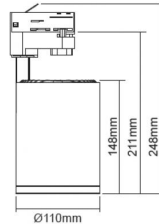

Productinformatie MM10118

Specificaties

| | | | |
|-----------------------|--------------|--------------------|--------------|
| Product groep | Armatuur | Lichtstroom | 3500 lm |
| Fitting | Geïntegreerd | Bedrijfstemp. Min | -30 ° graden |
| Lampvermogen | 37 W | Bedrijfstemp. Max | 40 ° graden |
| Stroom | 179 mA | IP-classificatie | IP20 |
| Kleurtemperatuur | 4000 K | Beschermingsklasse | II |
| Spanning | 220-240 V | Levensduur L70/B50 | 50000 u |
| Ra waarde | 80 | Diameter | 110 mm |
| Lumen/watt | 95 lm/Watt | Lengte | 248 mm |
| Uitgangsspanning info | AC V | Hoogte | 248 mm |
| | | Powerfactor | 0,9 > |

Afmetingen & gewicht

| | | | |
|----------------|--------|-----------------|---------|
| Diameter | 110 mm | Verpak.hoogte | 255 mm |
| Lengte | 248 mm | Verpak.lengte | 117 mm |
| Hoogte | 248 mm | Verpak.breedte | 117 mm |
| Buitendiameter | 110 mm | Gewicht (netto) | 1235 gr |