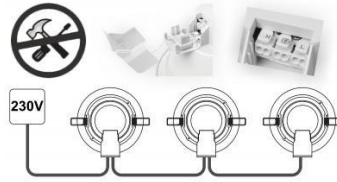

Productinformatie MM10264

Easy connect

Specificaties

Product groep	Armatuur	Bedrijfstemp. Min	-30 ° graden
Fitting	Geïntegreerd	Bedrijfstemp. Max	40 ° graden
Lampvermogen	11 W	IP-classificatie	IP44
Stroom	60-65 mA	Beschermingsklasse	I
Kleurtemperatuur	3000-4000 K	IK-classificatie	IK03
Spanning	220-240 V	Levensduur L80/B10	50000 u
Ra waarde	80	Diameter	280 mm
Lumen/watt	91 lm/Watt	Hoogte	100 mm
Bewegingssensor	Ja modulair	Powerfactor	0.96 >
Lichtstroom	1000 lm	Noodverlichting	Ja modulair

Bekijk alle informatie op onze website

[Alle informatie +](#)

Fysieke eigenschappen

Product groep	Armatuur	Lichtverdeler	Overig
Fitting	Geïntegreerd	Aantal LEDs	28
Geschikt voor aantal lampen	1	Bewegingssensor	Ja modulair
Lampen inbegrepen	Ja	Bedrijfstemp. Min	-30 ° graden
Lamptype	LED niet uitwisselbaar	Bedrijfstemp. Max	40 ° graden
Lampsoort (Lampaanduiding)	LED Geïntegreerd	Nom. omgevingstemperatuur volgens IEC62722-2-1	-30-40 °C
Behuizing armatuur	Staal	Gloeidraadtest volgens IEC 60695-2-11	650 °C - 30 s
Uitvoering oppervlakte	Glanzend	IP-classificatie	IP44
Materiaal afdekking armatuur	Kunststof opaal	Beschermingsklasse	I
Kleur behuizing	Wit	IK-classificatie	IK03
Uitvoering van raster	Geen	Voorschakelapparaat inbegrepen	Ja
Verstelbaarheid	Niet verstelbaar	Voorschakelapparaat	Niet noodzakelijk
Reflector	Geen	Montagewijze	Opbouwuitvoering
Lichtverdeling	Symmetrisch		

Overige eigenschappen

Aansluitbare geleiderdoorsnede	0-2 mm ²	Soort bedrading	Geschikt voor doorgangsbedrading
Geleiderdoorsnede	1.50 mm ²	Aantal polen	3
Aansluitwijze	Steekklem	Noodstroomvoorziening geïntegreerd	Ja

Afmetingen & gewicht

Diameter	280 mm	Verpak.lengte	105 mm
Hoogte	100 mm	Verpak.breedte	300 mm
Buitendiameter	280 mm	Gewicht (netto)	408 gr
Verpak.hoogte	300 mm		

Toepassings eigenschappen

Wandmontage	Ja	Geschikt voor noodverlichting	Ja
Plafondmontage	Ja	Noodverlichting	Ja modulair
Opbouw	Ja		