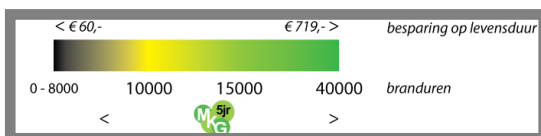

Wanneer MKG?