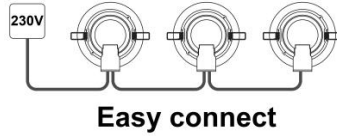

Productinformatie MM10358

Easy connect

Specificaties

Product groep	Armatuur	Bedrijfstemp. Max	40 ° graden
Fitting	Geïntegreerd	IP-classificatie	IP65
Lampvermogen	42 W	Beschermingsklasse	I
Stroom	203 mA	IK-classificatie	IK10
Kleurtemperatuur	4000 K	Levensduur L70/B50	30000 u
Spanning	220-240 V	Dimbaar	Nee
Spanning info	AC	Lengte	1193 mm
Ra waarde	80	Hoogte	90 mm
Lumen/watt	86 lm/Watt	Breedte	94 mm
Lichtstroom	3600 lm	Powerfactor	0.9 >
Bedrijfstemp. Min	-10 ° graden	Noodverlichting	Geïntegreerd

Bekijk alle informatie op onze website

[Alle informatie +](#)

Spatwaterdicht

Voor toepassing in ruimtes of buiten waar spatwater of zelfs waterdicht een eis is heeft MEGAMAN deze serie LED lampen en Armaturen ontwikkeld met IP klasse bescherming tot wel **IP66**.