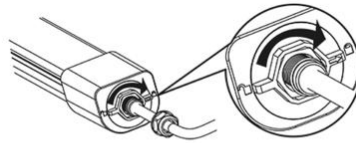

Productinformatie MM10496

Easy Connect met twist lock sluiting en push terminals geen gereedschap nodig.

Specificaties

Fitting	Geïntegreerd	IP-classificatie	IP66
Lampvermogen	33-50 W	Beschermingsklasse	II
Stroom	290 mA	IK-classificatie	IK08
Kleurtemperatuur	4000 K	Levensduur L80/B10	50000 u
Spanning	220-230 V	Lengte	1510 mm
Lumen/watt	121 lm/Watt	Hoogte	55 mm
Bewegingssensor	Ja modulair	Breedte	55 mm
Lichtstroom	4000-6000 lm	Powerfactor	0.9 >
		Noodverlichting	Ja modulair
		Dimtechniek	Niet dimbaar

Bekijk alle informatie op onze website

[Alle informatie +](#)

Fysieke eigenschappen

Fitting	Geïntegreerd	Lichtverdelers	Diffuserlens/optiek/paneel
Geschikt voor aantal lampen	1	Bewegingssensor	Ja modulair
Lampen inbegrepen	Ja	Nom. omgevingstemperatuur volgens IEC62722-2-1	-30-40 °C
Lamptype	LED niet uitwisselbaar	Gloeidraadtest volgens IEC 60695-2-11	850 °C - 30 s
Lampsoort (Lampaanduiding)	Armatuur In/opbouw	IP-classificatie	IP66
Behuizing armatuur	Kunststof	Beschermingsklasse	II
Materiaal afdekking armatuur	Kunststof opaal	IK-classificatie	IK08
Kleur behuizing	Grijs	Brandwerendheid "D"	Ja
Oppervlaktebescherming behuizing	Overig	Afdekking armatuur met thermisch isolatiemateriaal mogelijk	Nee
Uitvoering van raster	Geen	Voorschakelapparaat inbegrepen	Ja
Met luchtsleuven	Nee	Voorschakelapparaat	Niet noodzakelijk
Lichtverdeling	Symmetrisch		

Overige eigenschappen

Geleiderdoorsnede	2.5 mm ²	Aantal polen	4
Aansluitwijze	Steekklem	Noodstroomvoorziening geïntegreerd	Nee
Soort bedrading	Geschikt voor doorgangsbedrading	Compatible met Casambi	Nee