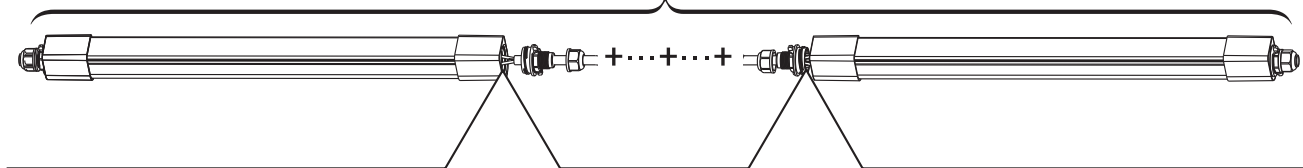

Through Wiring Options:
FOB71000v0/FOB71100v0/FOB71200v0

Max. 2A

Caution - The light source of this luminaire is not replaceable; when the light source reaches its end of life the whole luminaire shall be replaced.
 Vorsicht - Das Leuchtmittel dieser Leuchte ist nicht austauschbar. Ist das Ende der Lebensdauer des Leuchtmittels erreicht, muss die gesamte Leuchte ausgetauscht werden.
 ATENCIÓN - La fuente de iluminación de esta luminaria no se puede sustituir; cuando la fuente de iluminación alcance el final de su vida útil, se deberá sustituir la luminaria completa.
 Attenzione - La sorgente luminosa di questo apparecchio non è sostituibile; quando la sorgente luminosa giunge al termine della vita operativa, sostituire l'intero apparecchio.
 ATTENTION - La source lumineuse de ce luminaire n'est pas remplaçable; lorsque la source lumineuse atteint sa fin de sa vie, le luminaire entier doit être remplacé.
 Voorzichtig - De lichtbron van deze lamp kan niet worden vervangen; wanneer de lichtbron het einde van zijn levensduur bereikt heeft, moet de hele lamp worden vervangen.
 POZOR! - Zdroj světla v tomto svítidle není vyměnitelný. Jakmile uplyne jeho doba životnosti - svítidlo jako celek by mělo být vyměněno.