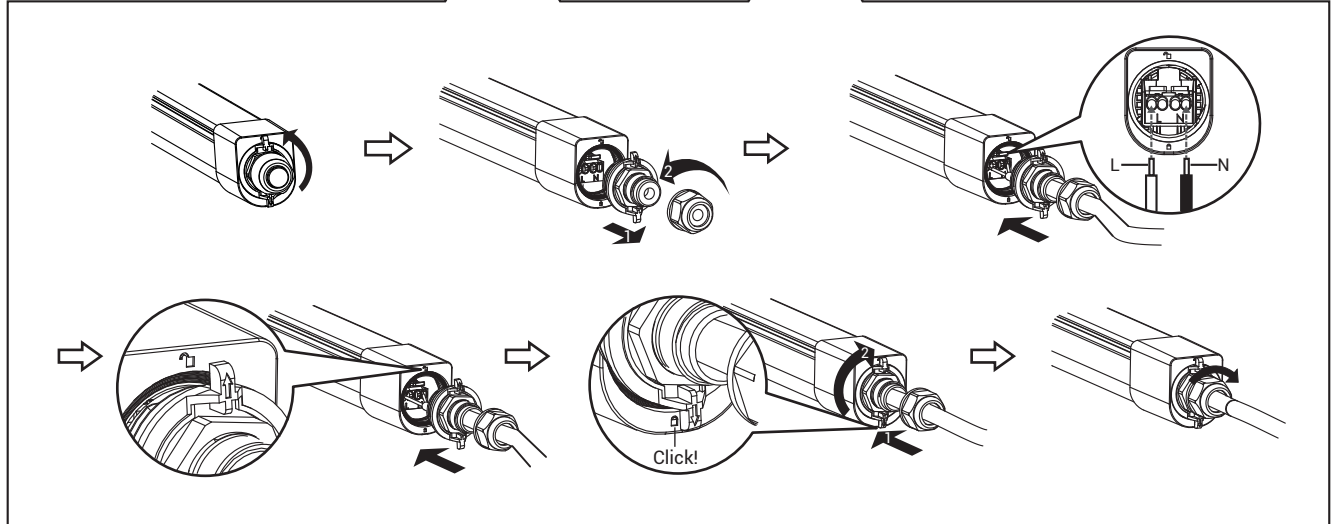

Through Wiring Options:
FOB71000v0/FOB71100v0/FOB71200v0

Max. 2A

Caution - The light source of this luminaire is not replaceable; when the light source reaches its end of life the whole luminaire shall be replaced.
 Vorsicht - Das Leuchtmittel dieser Leuchte ist nicht austauschbar. Ist das Ende der Lebensdauer des Leuchtmittels erreicht, muss die gesamte Leuchte ausgetauscht werden.
 ATENCIÓN - La fuente de iluminación de esta luminaria no se puede sustituir; cuando la fuente de iluminación alcance el final de su vida útil, se deberá sustituir la luminaria completa.
 Attenzione - La sorgente luminosa di questo apparecchio non è sostituibile; quando la sorgente luminosa giunge al termine della vita operativa, sostituire l'intero apparecchio.
 ATTENTION - La source lumineuse de ce luminaire n'est pas remplaçable; lorsque la source lumineuse atteint sa fin de sa vie, le luminaire entier doit être remplacé.
 Voorzichtig - De lichtbron van deze lamp kan niet worden vervangen; wanneer de lichtbron het einde van zijn levensduur bereikt heeft, moet de hele lamp worden vervangen.
 POZOR! - Zdroj světla v tomto svítidle není vyměnitelný. Jakmile uplyne jeho doba životnosti - svítidlo jako celek by mělo být vyměněno.