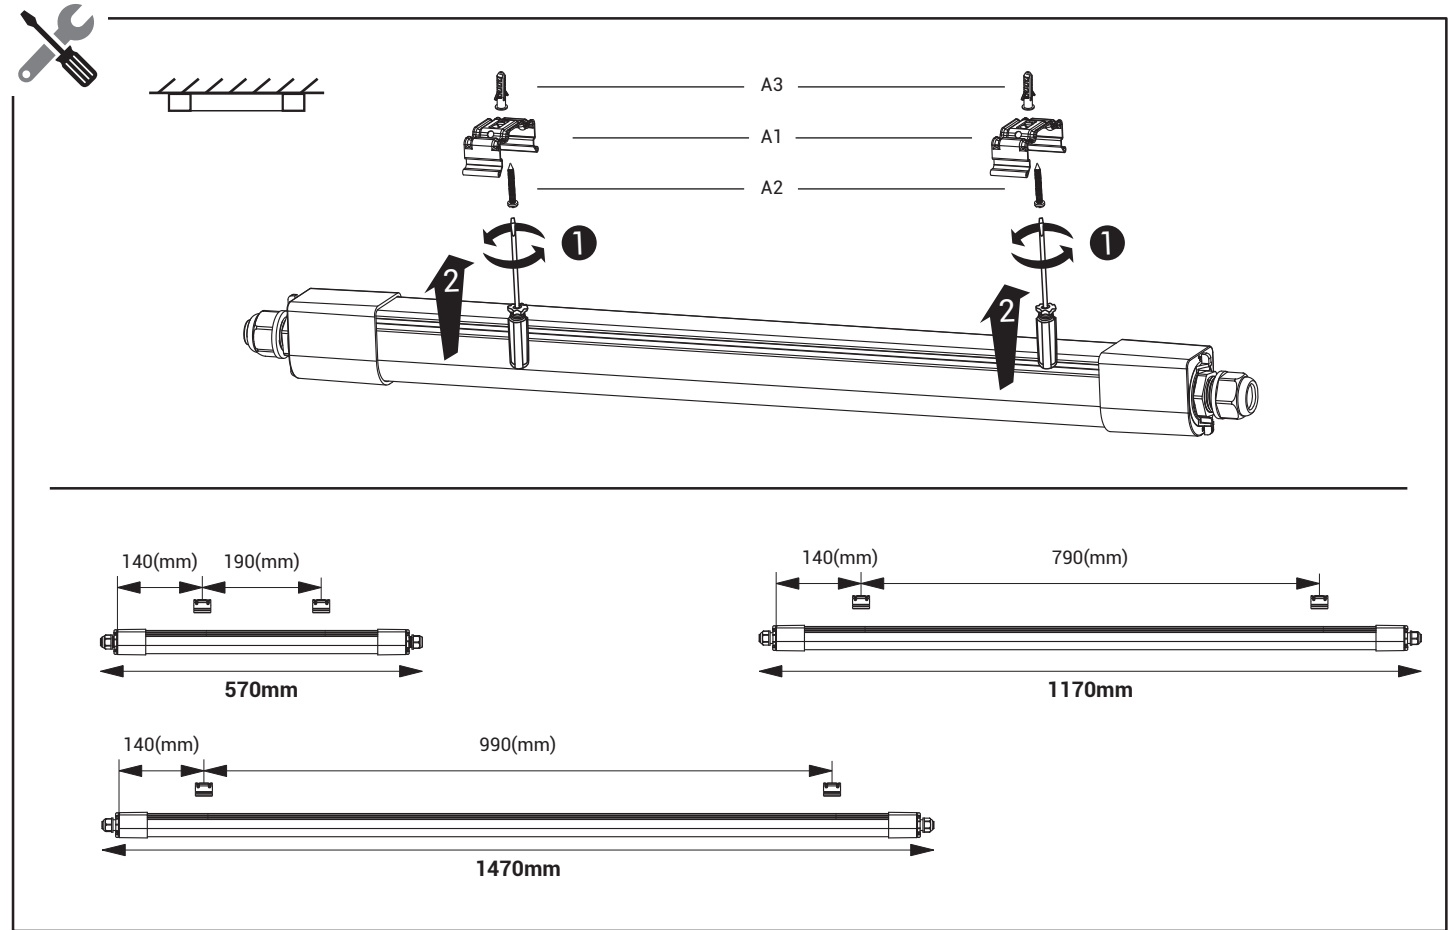

Through Wiring Options:
FOB71000v0/FOB71100v0/FOB71200v0

Max. 2A

Caution - The light source of this luminaire is not replaceable; when the light source reaches its end of life the whole luminaire shall be replaced.
 Vorsicht - Das Leuchtmittel dieser Leuchte ist nicht austauschbar. Ist das Ende der Lebensdauer des Leuchtmittels erreicht, muss die gesamte Leuchte ausgetauscht werden.
 ATENCIÓN - La fuente de iluminación de esta luminaria no se puede sustituir; cuando la fuente de iluminación alcance el final de su vida útil, se deberá sustituir la luminaria completa.
 Attenzione - La sorgente luminosa di questo apparecchio non è sostituibile; quando la sorgente luminosa giunge al termine della vita operativa, sostituire l'intero apparecchio.
 ATTENTION - La source lumineuse de ce luminaire n'est pas remplaçable; lorsque la source lumineuse atteint sa fin de sa vie, le luminaire entier doit être remplacé.
 Voorzichtig - De lichtbron van deze lamp kan niet worden vervangen; wanneer de lichtbron het einde van zijn levensduur bereikt heeft, moet de hele lamp worden vervangen.
 POZOR! - Zdroj světla v tomto svítidle není vyměnitelný. Jakmile uplyne jeho doba životnosti - svítidlo jako celek by mělo být vyměněno.