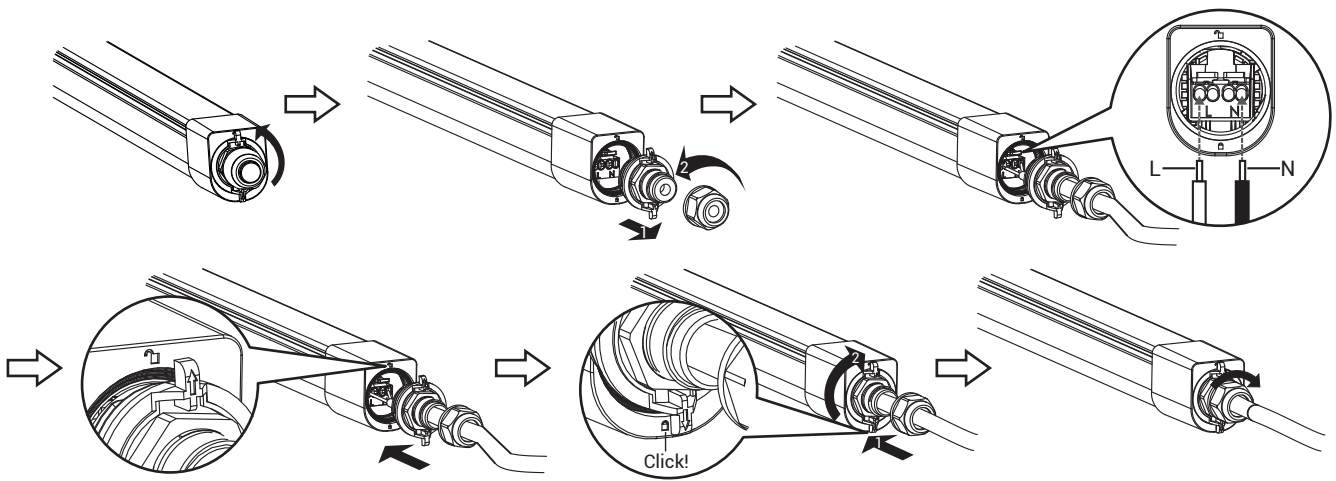

Through Wiring Options:
FOB71000v0/FOB71100v0/FOB71200v0

Max. 2A

Caution - The light source of this luminaire is not replaceable; when the light source reaches its end of life the whole luminaire shall be replaced.
 Vorsicht - Das Leuchtmittel dieser Leuchte ist nicht austauschbar. Ist das Ende der Lebensdauer des Leuchtmittels erreicht, muss die gesamte Leuchte ausgetauscht werden.
 ATENCIÓN - La fuente de iluminación de esta luminaria no se puede sustituir; cuando la fuente de iluminación alcance el final de su vida útil, se deberá sustituir la luminaria completa.
 Attenzione - La sorgente luminosa di questo apparecchio non è sostituibile; quando la sorgente luminosa giunge al termine della vita operativa, sostituire l'intero apparecchio.
 ATTENTION - La source lumineuse de ce luminaire n'est pas remplaçable; lorsque la source lumineuse atteint sa fin de sa vie, le luminaire entier doit être remplacé.
 Voorzichtig - De lichtbron van deze lamp kan niet worden vervangen; wanneer de lichtbron het einde van zijn levensduur bereikt heeft, moet de hele lamp worden vervangen.
 POZOR! - Zdroj světla v tomto svítidle není vyměnitelný. Jakmile uplyne jeho doba životnosti - svítidlo jako celek by mělo být vyměněno.