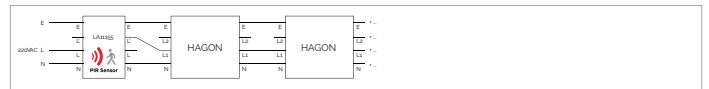

PIR Sensor

HAGON with PIR sensor module, Master - Slave