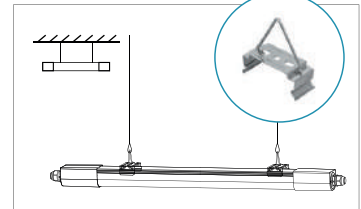

HAGON Noodvoedings unit met 3 uur autonome noodvoeding. Modulair dus eenvoudig bajonet aanschroefbaar aan HAGON, TARON en DINO armaturen om zo de armaturen te voorzien van extra Noodstroom functie. Bij Stroomuitval zorgt de noodunit voor 240 Lumen helderwit (6500K) noodverlichting. Wissel lens voor open ruimte of gang, ganglens 90 graden verstelbaar gang evenwijdig of haaks op armatuur.