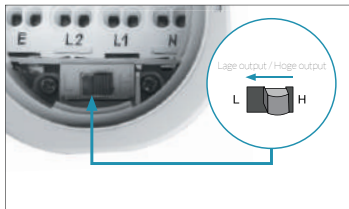

HAGON Noodvoedings unit met 3 uur autonome noodvoeding. Modulair dus eenvoudig bajonet aanschroefbaar aan HAGON, TARON en DINO armaturen om zo de armaturen te voorzien van extra Noodstroom functie. Bij Stroomuitval zorgt de noodunit voor 240 Lumen helderwit (6500K) noodverlichting. Wissel lens voor open ruimte of gang, ganglens 90 graden verstelbaar gang evenwijdig of haaks op armatuur.