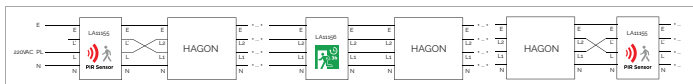

HAGON Noodvoedings unit met 3 uur autonome noodvoeding. Modulaair dus eenvoudig bajonet aanschroefbaar aan HAGON armaturen (ook voor TARON en DINO Waterdicht & Slagvasten armaturen) om zo de armaturen te voorzien van extra Noodstroom functie. Bij Stroomuitval zorgt de noodunit voor 240 Lumen helderwit (6500K) noodverlichting. Wissel lens voor open ruimte of gang, ganglens 90 graden verstelbaar gang evenwijdig of haaks op armatuur.