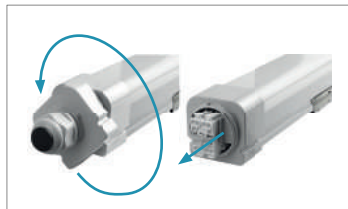

MEGAMAN® HAGON

Waterdicht en Slagvasten armaturen
NOODstroom en SENSOR module

MEGAMAN®

HAGON Lineair LED Armaturen zijn waterdicht IP66, slagvast IK08, hoog lumen-schakelbaar, hebben een eenvoudige aanschroefbare NOODstroom bajonetaansluiting en modulaire SENSOR module en zijn zeer flexibel te installeren.

Schakelhare lumen

EasyConnect Bionet sluiting aan heiden uiteinden ook voor NOOD en SENSOR module. Aansluitblok uit schuifbaar met Push-in Easyconnect en lumen selectie.

L1 L2 extra doorvoer bedrading voor o.a. rookmelder camera ect voering .

RVS flexibele montage clips en pendel heugels

HAGON Noodvoedings unit met 3 uur autonome noodvoeding. Modulair dus eenvoudig bajonet aanschroefbaar aan HAGON, TARON en DINO armaturen om zo de armaturen te voorzien van extra Noodstroom functie. Bij Stroomuitval zorgt de noodunit voor 240 Lumen helderwit (6500K) noodverlichting. Wissel lens voor open ruimte of gang, ganglens 90 graden verstelbaar gang evenwijdig of haaks op armatuur.