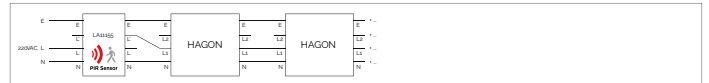

PIR Sensor

HAGON with PIR sensor module. Master - Slave