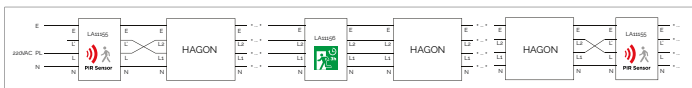

HAGON Noodvoedings unit met 3 uur autonome noodvoeding. Modulair dus eenvoudig bajonet aanschroefbaar aan HAGON armaturen (ook voor TARON en DINO Waterdicht & Slagvasten armaturen) om zo de armaturen te voorzien van extra Noodstroom functie. Bij stroomuitval zorgt de noodunit voor 240 Lumen helderwit (6500K) noodverlichting. Wissel lens voor open ruimte of gang, ganglens 90 graden verstelbaar gang evenwijdig of haaks op armatuur.

XChange™ Circulairiteit

Onderdelen zijn zoveel mogelijk modulair gemaakt, wat heeft geresulteerd in een besparing van 42 ton aluminium en een aanzienlijke reductie in CO2-uitstoot. De speciaal ontworpen LED-modules worden aan het einde van hun gebruiksperiode teruggebracht in het productieproces en hergebruikt dankzij het gepatenteerde XChange™ concept. Dit concept wordt ook al voor RENZO en HAGON verlichtings armaturen ingezet.