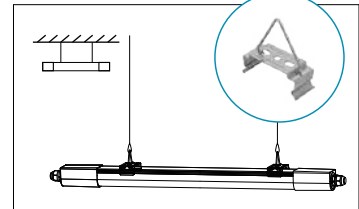

Noodvoedings unit met 3 uur autonome noodvoeding. Modulaair dus eenvoudig bajonet aanschroefbaar aan HAGON, TARON en DINO armaturen om zo de armaturen te voorzien van extra Noodstroom functie. Bij stroomuitval zorgt de noodunit voor 240 Lumen helderwit (6500K) noodverlichting. Wissel lens voor open ruimte of gang, ganglens 90 graden verstelbaar gang evenwijdig of haaks op armatuur.