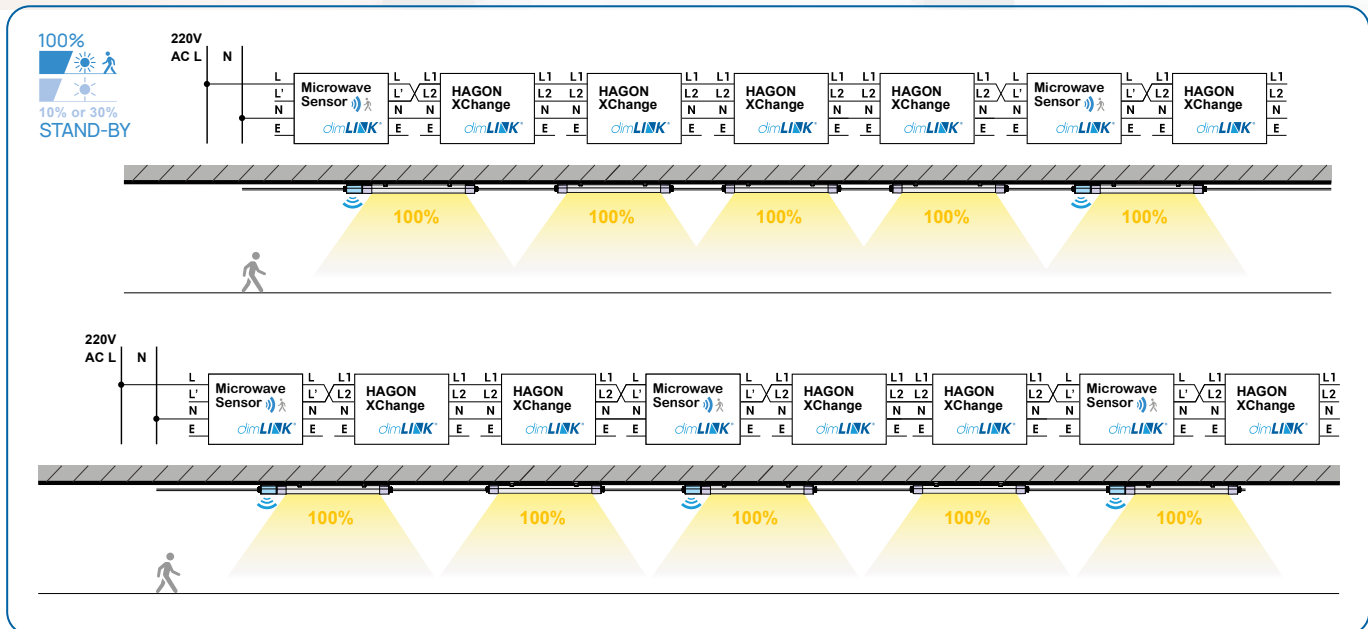

Gang parkeergarage met meerdere dimLINK master sensoren

HAGON dimLINK bewegingssensor en dimLINK-sturing, geschikt voor alle aanwezige dimLINK slave HAGON-armaturen. Het is mogelijk om meerdere dimLINK-sensoren toe te passen, ook in combinatie met een HAGON noodvoedingsunit. Het aansluiten is eenvoudig, modulair en bionet-aanschroefbaar, en voorzien van Easy Connect voor snelle aansluiting.