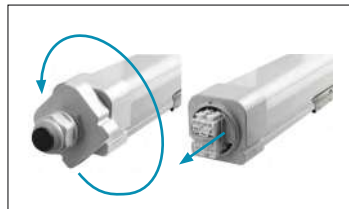

### NOODstroom & SENSOR module

HAGON Lineair LED Armaturen zijn waterdicht IP66, slagvast IK08, hoog lumen-schakelbaar, hebben een eenvoudige aanschroefbare NOODstroom bajonetaansluiting en modulaire SENSOR module en zijn zeer flexibel te installeren.

dimLINK

xChange

Presentatie HAGON

Schakelbare lumen

EasyConnect bajonetsluiting aan beide uiteinden ook voor NOOD en SENSOR module. Aansluitblok uit schuifbaar met Push-in Easyconnect en lumen selectie.

L1 L2 extra doorvoer bedrading voor o.a. rookmelder camera ect voeding .

RVS flexibele montageclips en pendelbeugels

Noodvoedings unit met 3 uur autonome noodvoeding. Modulaair dus eenvoudig bajonet aanschroefbaar aan HAGON, TARON en DINO armaturen om zo de armaturen te voorzien van extra Noodstroom functie. Bij stroomuitval zorgt de noodunit voor 240 Lumen helderwit (6500K) noodverlichting. Wissel lens voor open ruimte of gang, ganglens 90 graden verstelbaar gang evenwijdig of haaks op armatuur.