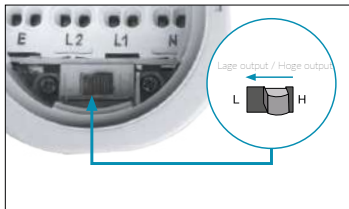

Noodvoedings unit met 3 uur autonome noodvoeding. Modulaair dus eenvoudig bajonet aanschroefbaar aan HAGON, TARON en DINO armaturen om zo de armaturen te voorzien van extra Noodstroom functie. Bij stroomuitval zorgt de noodunit voor 240 Lumen helderwit (6500K) noodverlichting. Wissel lens voor open ruimte of gang, ganglens 90 graden verstelbaar gang evenwijdig of haaks op armatuur.