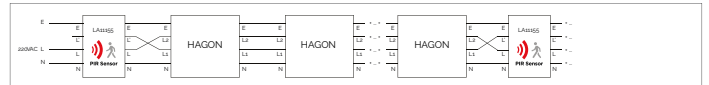

HAGON with PIR sensor module. Master - Slave

HAGON PIR bewegings Sensor voor het schakelen van HAGON armaturen (ook voor TARON en DINO Waterdicht & Slagvaste armaturen) max 504 watt 6A. Modulair bionet aanschroefbaar en EasyConnect aansluiting mogelijk om HAGON bewegings Sensors aan beide kanten van lichtlijn aan te sluiten. Detectiebereik 8 mtr en 120 graden hoek. Tijd: 10sec, 5-, 10-, 15-,20min en 50-,30-,15lux en uit instelbaar evenals Easy Connect montage in de lichtlijn, niveau lux en vertragingstijd.

dimLINK: slim dimmen zonder extra kosten

Het door MEGAMAN® gepatenteerde dimLINK systeem maakt slim lichtmanagement bereikbaar. De master-armatuur heeft een daglicht bewegingssensor en stuurt alle gekoppelde slave-armaturen aan via de bestaande voedingskabels.

Geen aparte stuurkabels nodig en geen interferentie problemen. Geen activiteit? Dan dimt de verlichting terug naar 30-10-0%. Wordt de sensor geactiveerd, dan gaat het licht direct naar 100%. Meerdere sensoren mogelijk. Ideaal voor parkeergarages, gangen of gevels waar licht alleen nodig is als er echt iemand is. Zo bespaar je energie met de HAGON, RENZO, FONDA en RENZO-Portal zonder in te leveren op veiligheid en comfort.

Kies voor slim, duurzaam en simpel Kies voor MEGAMAN® XChange™ met dimLINK.