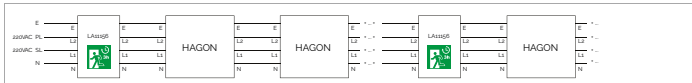

HAGON Noodvoedings unit met 3 uur autonome noodvoeding. Modulair dus eenvoudig bajonet aanschroefbaar aan HAGON armaturen (ook voor TARON en DINO Waterdicht & Slagvasten armaturen) om zo de armaturen te voorzien van extra Noodstroom functie. Bij stroomuitval zorgt de noodunit voor 240 Lumen helderwit (6500K) noodverlichting. Wissel lens voor open ruimte of gang, ganglens 90 graden verstelbaar gang evenwijdig of haaks op armatuur.

XChange™ Circulairiteit

Onderdelen zijn zoveel mogelijk modulair gemaakt, wat heeft geresulteerd in een besparing van 42 ton aluminium en een aanzienlijke reductie in CO2-uitstoot. De speciaal ontworpen LED-modules worden aan het einde van hun gebruiksperiode teruggebracht in het productieproces en hergebruikt dankzij het gepatenteerde XChange™ concept. Dit concept wordt ook al voor RENZO en HAGON verlichtings armaturen ingezet.