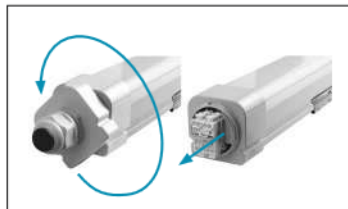

MEGAMAN® HAGON

Waterdicht en slagvaste armaturen

NOODstroom & SENSOR module

HAGON Lineair LED Armaturen zijn waterdicht IP66, slagvast IK08, hoog lumen-schakelbaar, hebben een eenvoudige aanschroefbare NOODstroom bajonetaansluiting en modulaire SENSOR module en zijn zeer flexibel te installeren.

Presentatie
HAGON

Schakelbare lumen

EasyConnect bajonetsluiting aan beide uiteinden ook voor NOOD en SENSOR module. Aansluitblok uit schuifbaar met Push-in Easyconnect en lumen selectie.

L1 L2 extra doorvoer bedrading voor o.a. rookmelder camera ect voeding .

RVS flexibele montageclips en pendelbeugels

HAGON Noodvoedings unit met 3 uur autonome noodvoeding. Modulair dus eenvoudig bajonet aanschroefbaar aan HAGON, TARON en DINO armaturen om zo de armaturen te voorzien van extra Noodstroom functie. Bij stroomuitval zorgt de noodunit voor 240 Lumen helderwit (6500K) noodverlichting. Wissel lens voor open ruimte of gang, ganglens 90 graden verstelbaar gang evenwijdig of haaks op armatuur.