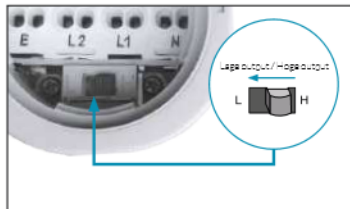

MEGAMAN® HAGON

Waterdicht en slagvaste armaturen

NOODstroom & SENSOR module

HAGON Lineair LED Armaturen zijn waterdicht IP66, slagvast IK08, hoog lumen-schakelbaar, hebben een eenvoudige aanschroefbare NOODstroom bajonetaansluiting en modulaire SENSOR module en zijn zeer flexibel te installeren.

Presentatie
HAGON

Schakelbare lumen

EasyConnect bajonetsluiting aan beide uiteinden ook voor NOOD en SENSOR module. Aansluitblok uit schuifbaar met Push-in Easyconnect en lumen selectie.

L1 L2 extra doorvoer bedrading voor o.a. rookmelder camera ect voeding .

RVS flexibele montageclips en pendelbeugels

HAGON Noodvoedings unit met 3 uur autonome noodvoeding. Modulair dus eenvoudig bajonet aanschroefbaar aan HAGON, TARON en DINO armaturen om zo de armaturen te voorzien van extra Noodstroom functie. Bij stroomuitval zorgt de noodunit voor 240 Lumen helderwit (6500K) noodverlichting. Wissel lens voor open ruimte of gang, ganglens 90 graden verstelbaar gang evenwijdig of haaks op armatuur.

HAGON Waterdicht Slagvast

Naam	Wattage	Licht kleur	Maat L - Ø	Levensduur L80 B10+	Licht Rondom	IK	IP	Lijn max	Lumen	Lumen / Watt	Bruto ex.	Art.nr. MM
HAGON ●	1 9/17W	4000K	610mm	50000	+	330 °	IK08	IP66	64	1100/2000lm	124/122	44,85 MM11849
HAGON ●	1 17/33W	4000K	1210mm	50000	+	330 °	IK08	IP66	61	2100/4000lm	124/121	69,85 MM11820
HAGON ●	1 33/50W	4000K	1510mm	50000	+	330 °	IK08	IP66	59	4000/6000lm	124/120	79,85 MM11821
HAGON ●	2 PIR Bewegings Sensor voor het schakelen van HAGON, TARON en DINO Waterdicht & Slagvasten Armaturen IK08 IP66											51,55 MM10712
HAGON ●	3 NOOD Verlichting met 3 uur autonomie 240lm voor HAGON, TARON en DINO armaturen IK08 en IP66											108,75 MM11102