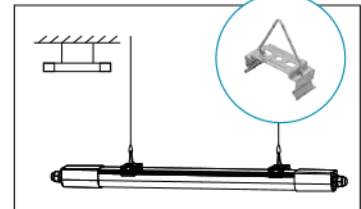

MEGAMAN® HAGON

Waterdicht en slagvaste armaturen

NOODstroom & SENSOR module

HAGON Lineair LED Armaturen zijn waterdicht IP66, slagvast IK08, hoog lumen-schakelbaar, hebben een eenvoudige aanschroefbare NOODstroom bajonetaansluiting en modulaire SENSOR module en zijn zeer flexibel te installeren.

Presentatie
HAGON

Schakelbare lumen

EasyConnect bajonetsluiting aan beide uiteinden ook voor NOOD en SENSOR module. Aansluitblok uit schuifbaar met Push-in Easyconnect en lumen selectie.

L1 L2 extra doorvoer bedrading voor o.a. rookmelder camera ect voeding .

RVS flexibele montageclips en pendelbeugels

HAGON Noodvoedings unit met 3 uur autonome noodvoeding. Modulair dus eenvoudig bajonet aanschroefbaar aan HAGON, TARON en DINO armaturen om zo de armaturen te voorzien van extra Noodstroom functie. Bij stroomuitval zorgt de noodunit voor 240 Lumen helderwit (6500K) noodverlichting. Wissel lens voor open ruimte of gang, ganglens 90 graden verstelbaar gang evenwijdig of haaks op armatuur.