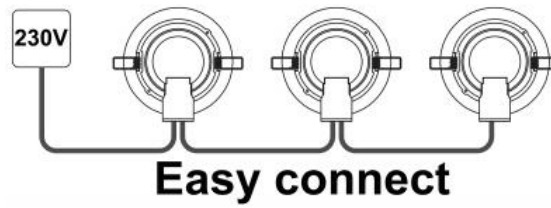

Productinformatie MM10964

Specificaties

| | | | |
|-----------------------|--------------|------------------------------|--------|
| Product groep | LED Driver | IP-classificatie | IP20 |
| Uitgangsspanning | 30-39 V | Beschermingsklasse | II |
| Stroom uit | 650-950 mA | Levensduur (Gemiddelde nom.) | 50.000 |
| Uitgangsspanning info | DC V | Lengte | 240 mm |
| Bedrijfstemp. Min | -25 ° graden | Hoogte | 33 mm |
| Bedrijfstemp. Max | 40 ° graden | Breedte | 43 mm |
| | | Powerfactor | 0.9 > |