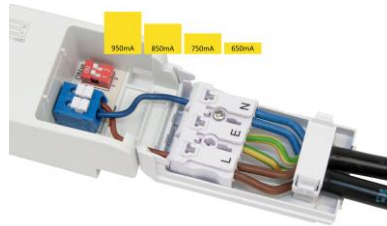

Productinformatie MM10964

Specificaties

| | | | |
|-----------------------|--------------|------------------------------|--------|
| Product groep | LED Driver | IP-classificatie | IP20 |
| Uitgangsspanning | 30-39 V | Beschermingsklasse | II |
| Stroom uit | 650-950 mA | Levensduur (Gemiddelde nom.) | 50.000 |
| Uitgangsspanning info | DC V | Lengte | 240 mm |
| Bedrijfstemp. Min | -25 ° graden | Hoogte | 33 mm |
| Bedrijfstemp. Max | 40 ° graden | Breedte | 43 mm |
| | | Powerfactor | 0.9 > |