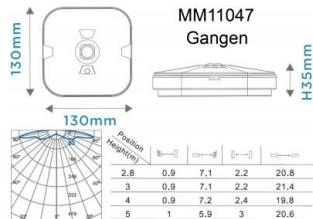

Productinformatie MM11047

Specificaties

Product groep	Armatuur	Lumen/watt	135 lm/Watt
Fitting	Geïntegreerd	Bedrijfstemp. Max	45 ° graden
Lampvermogen	1 W	IP-classificatie	IP54
Nom. bedrijfsduur	3 u	Beschermingsklasse	II
Kleurtemperatuur	6000 K	IK-classificatie	IK02
Spanning	220-240 V	Levensduur L70/B50	50000 u
Spanning info	AC	Lengte	130 mm
Ra waarde	80	Hoogte	35 mm
Effectieve lichtstroom volgens IEC 62612	135 lm	Breedte	130 mm
		Bewakingsinrichting	Automatische zelfdiagnose

Bekijk alle informatie op onze website

[Alle informatie +](#)

Spatwaterdicht

Voor toepassing in ruimtes of buiten waar spatwater of zelfs waterdicht een eis is heeft MEGAMAN deze serie LED lampen en Armaturen ontwikkeld met IP klasse bescherming tot wel **IP66**.

Afmetingen & gewicht

Lengte	130 mm	Verpak.breedte	150 mm
Hoogte	35 mm	Verpak.hoogte	50 mm
Breedte	130 mm	Gewicht (netto)	243 gr
Verpak.lengte	150 mm		

Vermogen

Lichtstroom in standby modus	135 lm
------------------------------	--------