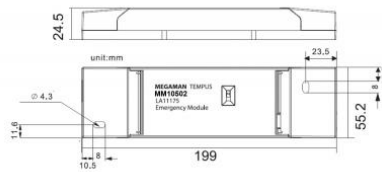

Productinformatie MM11048

Specificaties

Product groep	Armatuur	Bedrijfstemp. Max	45 ° graden
Fitting	Geen	IP-classificatie	IP20
Lampvermogen	4 W	Beschermingsklasse	II
Stroom	13-185 mA	Lengte	199 mm
Nom. bedrijfsduur	0-3 u	Hoogte	24 mm
Spanning	10-90 V	Breedte	55 mm
Uitgangsspanning info	10-90 V	Bewakingsinrichting	Automatische zelfdiagnose

Bekijk alle informatie op onze website

[Alle informatie +](#)

Fysieke eigenschappen

Product groep	Armatuur	Lichtverdeler	Diffuserlens/optiek/paneel
Fitting	Geen	Bedrijfstemp. Max	45 ° graden
Lamptype	LED	IP-classificatie	IP20
Kleur behuizing	Wit	Beschermingsklasse	II

Afmetingen & gewicht

Lengte	199 mm	Verpak.lengte	245 mm
Hoogte	24 mm	Verpak.breedte	60 mm
Breedte	55 mm	Verpak.hoogte	30 mm
Inbouwdiepte	24 mm	Gewicht (netto)	208 gr
Inbouwdiameter	55 mm		

Duurzaamheids eigenschappen