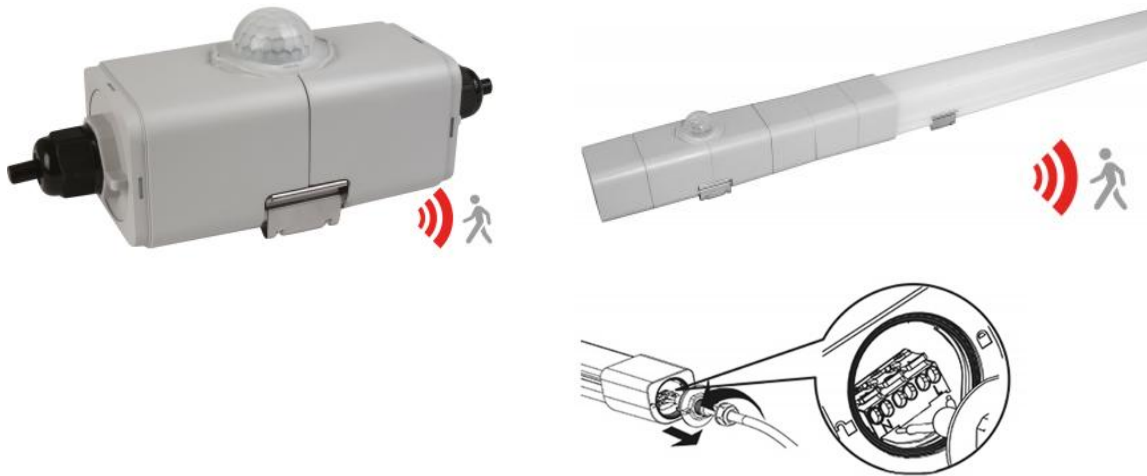

Productinformatie MM08274

Specificaties

Product groep	Toebehoren	IP-classificatie	IP66
Spanning	220-240 V	Diameter	75 mm
Bewegingssensor	Geïntegreerd	Lengte	180 mm
Bedrijfstemp. Min	-30 ° graden	Hoogte	63 mm
Bedrijfstemp. Max	40 ° graden	Breedte	180 mm
		Dimtechniek	Niet dimbaar

Bekijk alle informatie op onze website

[Alle informatie +](#)

Fysieke eigenschappen

Product groep	Toebehoren	IP-classificatie	IP66
Type toebehoren	Bewegingsmelder	Geschikt voor Beschermingsgraad (IP)	IP66
Oppervlaktebescherming	Geen (onbehandeld)	Nom. draaddoorsnede	2 mm
Aantal aders	3	Met afstandsbediening	Nee
Bewegingssensor	Geïntegreerd	Materiaal	Kunststof
Kleur	Grijs	Geschikt voor bewegingsdetector	Ja
Bedrijfstemp. Min	-30 ° graden	Aantal relais	1
Bedrijfstemp. Max	40 ° graden	Montagewijze	Opbouw (stucwerk)