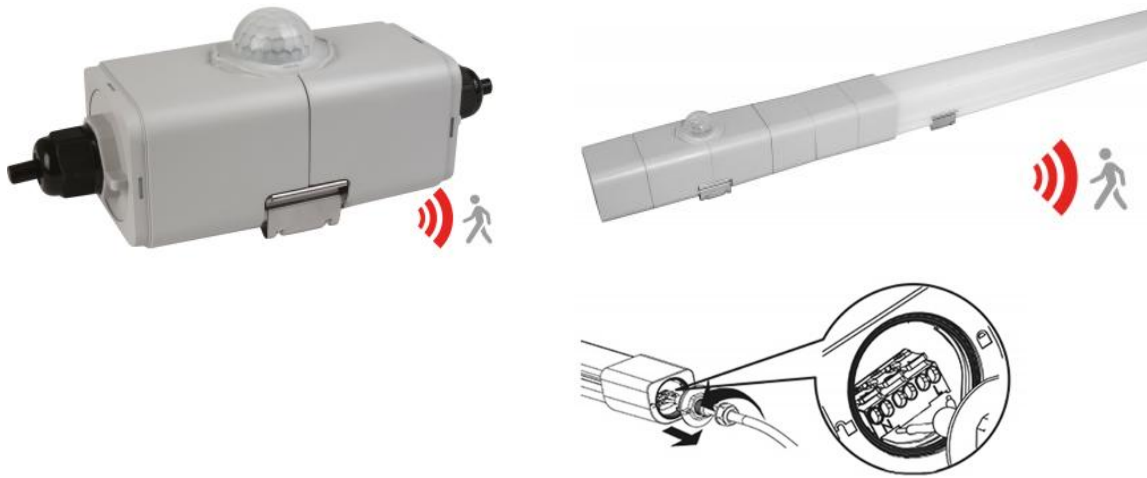

Productinformatie MM08274

Specificaties

Product groep	Toebehoren	IP-classificatie	IP66
Spanning	220-240 V	Diameter	75 mm
Bewegingssensor	Geïntegreerd	Lengte	180 mm
Bedrijfstemp. Min	-30 ° graden	Hoogte	63 mm
Bedrijfstemp. Max	40 ° graden	Breedte	180 mm

Bekijk alle informatie op onze website

[Alle informatie +](#)

Fysieke eigenschappen

Product groep	Toebehoren	IP-classificatie	IP66
Type toebehoren	Bewegingsmelder	Geschikt voor Beschermingsgraad (IP)	IP66
Oppervlaktebescherming	Geen (onbehandeld)	Nom. draaddoorsnede	2 mm
Aantal aders	3	Met afstandsbediening	Nee
Bewegingssensor	Geïntegreerd	Materiaal	Kunststof
Kleur	Grijs	Geschikt voor bewegingsdetector	Ja
Bedrijfstemp. Min	-30 ° graden	Aantal relais	1
Bedrijfstemp. Max	40 ° graden	Montagewijze	Opbouw (stucwerk)

Overige eigenschappen

Aansluitwijze	Steekklem	Bediening op afstand	Nee
Halogeenvrij	Nee	Aanspreekgevoeligheid instelbaar	Ja
Transparant	Nee	Aanspreekhelderheid instelbaar	Ja
Reikwijdte	8 m	Met signaaleenheid	Nee
Uitvoering	Bewegingssensor	Zelfleerfunctie voor aanspreekhelderheid	Nee
Opnemertype	Passief infrarood	Dimfunctie met dimmerbasiselement	Nee
Met DALI interface	Nee	Antibacteriële behandeling	Nee
Constantlichtregeling	Nee	Max. nalooptijd	20 min
HVAC-aansturing	Ja	Hoek reikwijdte horizontaal	0-120 °
Gedwongen inschakeling	Nee	Aanspreekhelderheid	
Gedwongen uitschakeling	Ja	Max. schakelvermogen	500 W
Vrije dierzone	Nee	Max. schakelvermogen LED	500 W
Onderkruipbeveiliging	Nee	C-Belasting	Ja
Koppelbaar aan netwerk	Nee	Temperatuur	
Scanhoek	120 °	Aantal schakelzones	1
Optimale montagehoogte	6 m	Max. inschakelstroom	16 A
Trappenhuisbewaking	Nee	Ingang voor nevenunit	Nee
Overbruggingsschakelaar	Nee	Met alarmfunctie	Nee
Max. reikwijdte zijwaarts	7 m	Compatible met Apple HomeKit	Nee
Max. presentiebereik	15 m ²	Compatible met Google Assistant	Nee
Max. reikwijdte frontaal	8 m	Compatible met Amazon Alexa	Nee
Diameter reikwijdte op vloer	14 m	Met IFTTT ondersteuning	Nee
Geschikt voor draadloos	Nee		