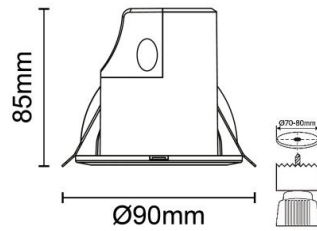

Productinformatie MM11401

Specificaties

Spanning	120-277 V	Diameter	90 mm
IP-classificatie	IP20	Hoogte	85 mm

Bekijk alle informatie op onze website

[Alle informatie +](#)

Fysieke eigenschappen

Uitvoering oppervlakte	Mat	IP-classificatie (voorzijde)	IP20
Oppervlaktebescherming	Geen (onbehandeld)	Geschikt voor Beschermingsgraad (IP)	IP20
Kleur	Wit	Montagewijze	Inbouw (stucwerk)
IP-classificatie	IP20	Materiaal	Kunststof

Spannings eigenschappen

Spanning	120-277 V	Radiofrequentie	2400 MHz
Frequentie	50-60 Hz		

Afmetingen & gewicht

Diameter	90 mm	Verpak.breedte	100 mm
Hoogte	85 mm	Verpak.hoogte	100 mm
Inbouwdiepte	90 mm	Gewicht (netto)	150 gr
Verpak.lengte	100 mm		