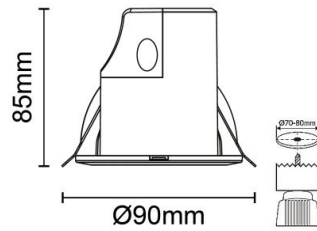

### Specificaties

Spanning	120-277 V	Diameter	90 mm
IP-classificatie	IP20	Hoogte	85 mm

Bekijk alle informatie op onze website

[Alle informatie +](#)

## Afmetingen & gewicht

Diameter	90 mm	Verpak.breedte	100 mm
Hoogte	85 mm	Verpak.hoogte	100 mm
Inbouwdiepte	90 mm	Gewicht (netto)	150 gr
Verpak.lengte	100 mm		